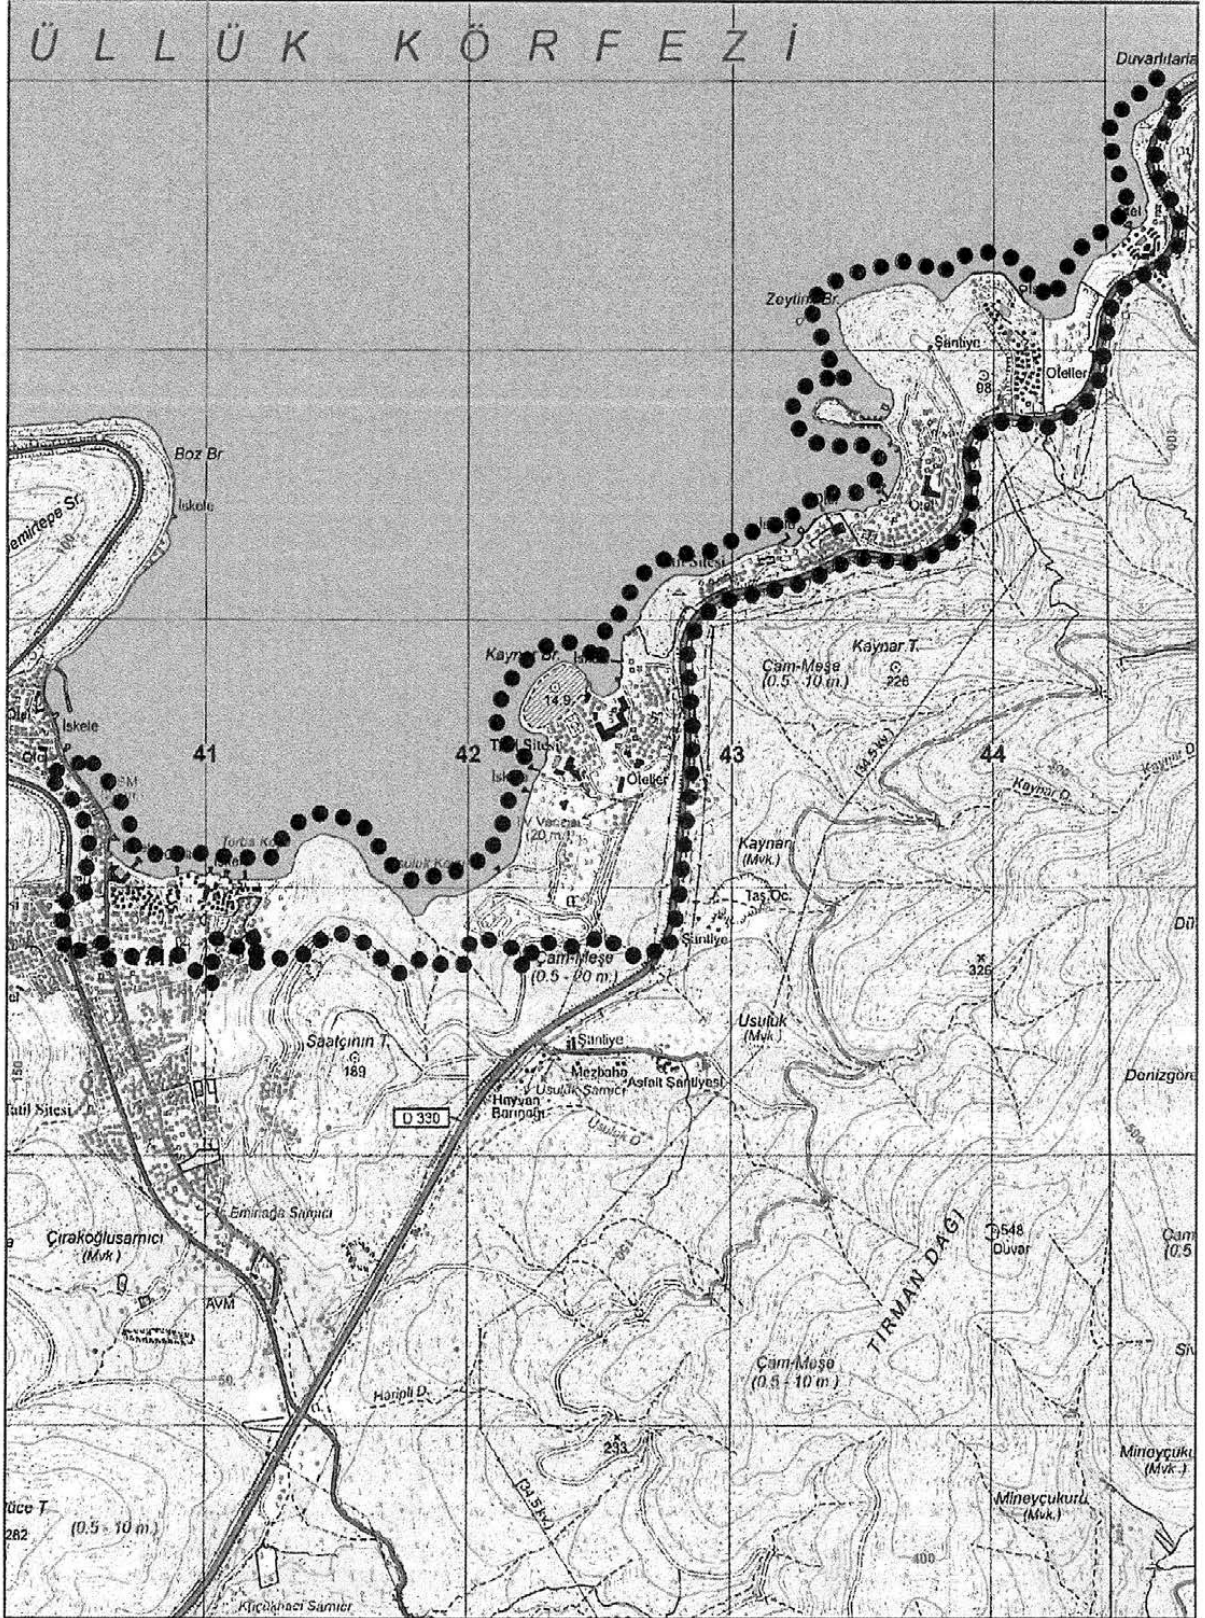

KONYA ILGIN TERMAL KÜLTÜR VE TURİZM
KORUMA VE GELİŞİM BÖLGESİ (KTKGB)
SINIR DARALTILMASI

PAFTA NO: L27-B3
ÖLÇEK: 1/10.000

●●●● KTKGB Sınırı

(2) SAYILI HARİTA

MUĞLA BODRUM TORBA VE ÇEVRESİ
KÜLTÜR VE TURİZM KORUMA VE
GELİŞİM BÖLGESİ (KTKGB)

PAFTA NO1: N18-C3
PAFTA NO2: N19-D3
ÖLÇEK: 1/30.000

●●●● KTKGB Sınırı